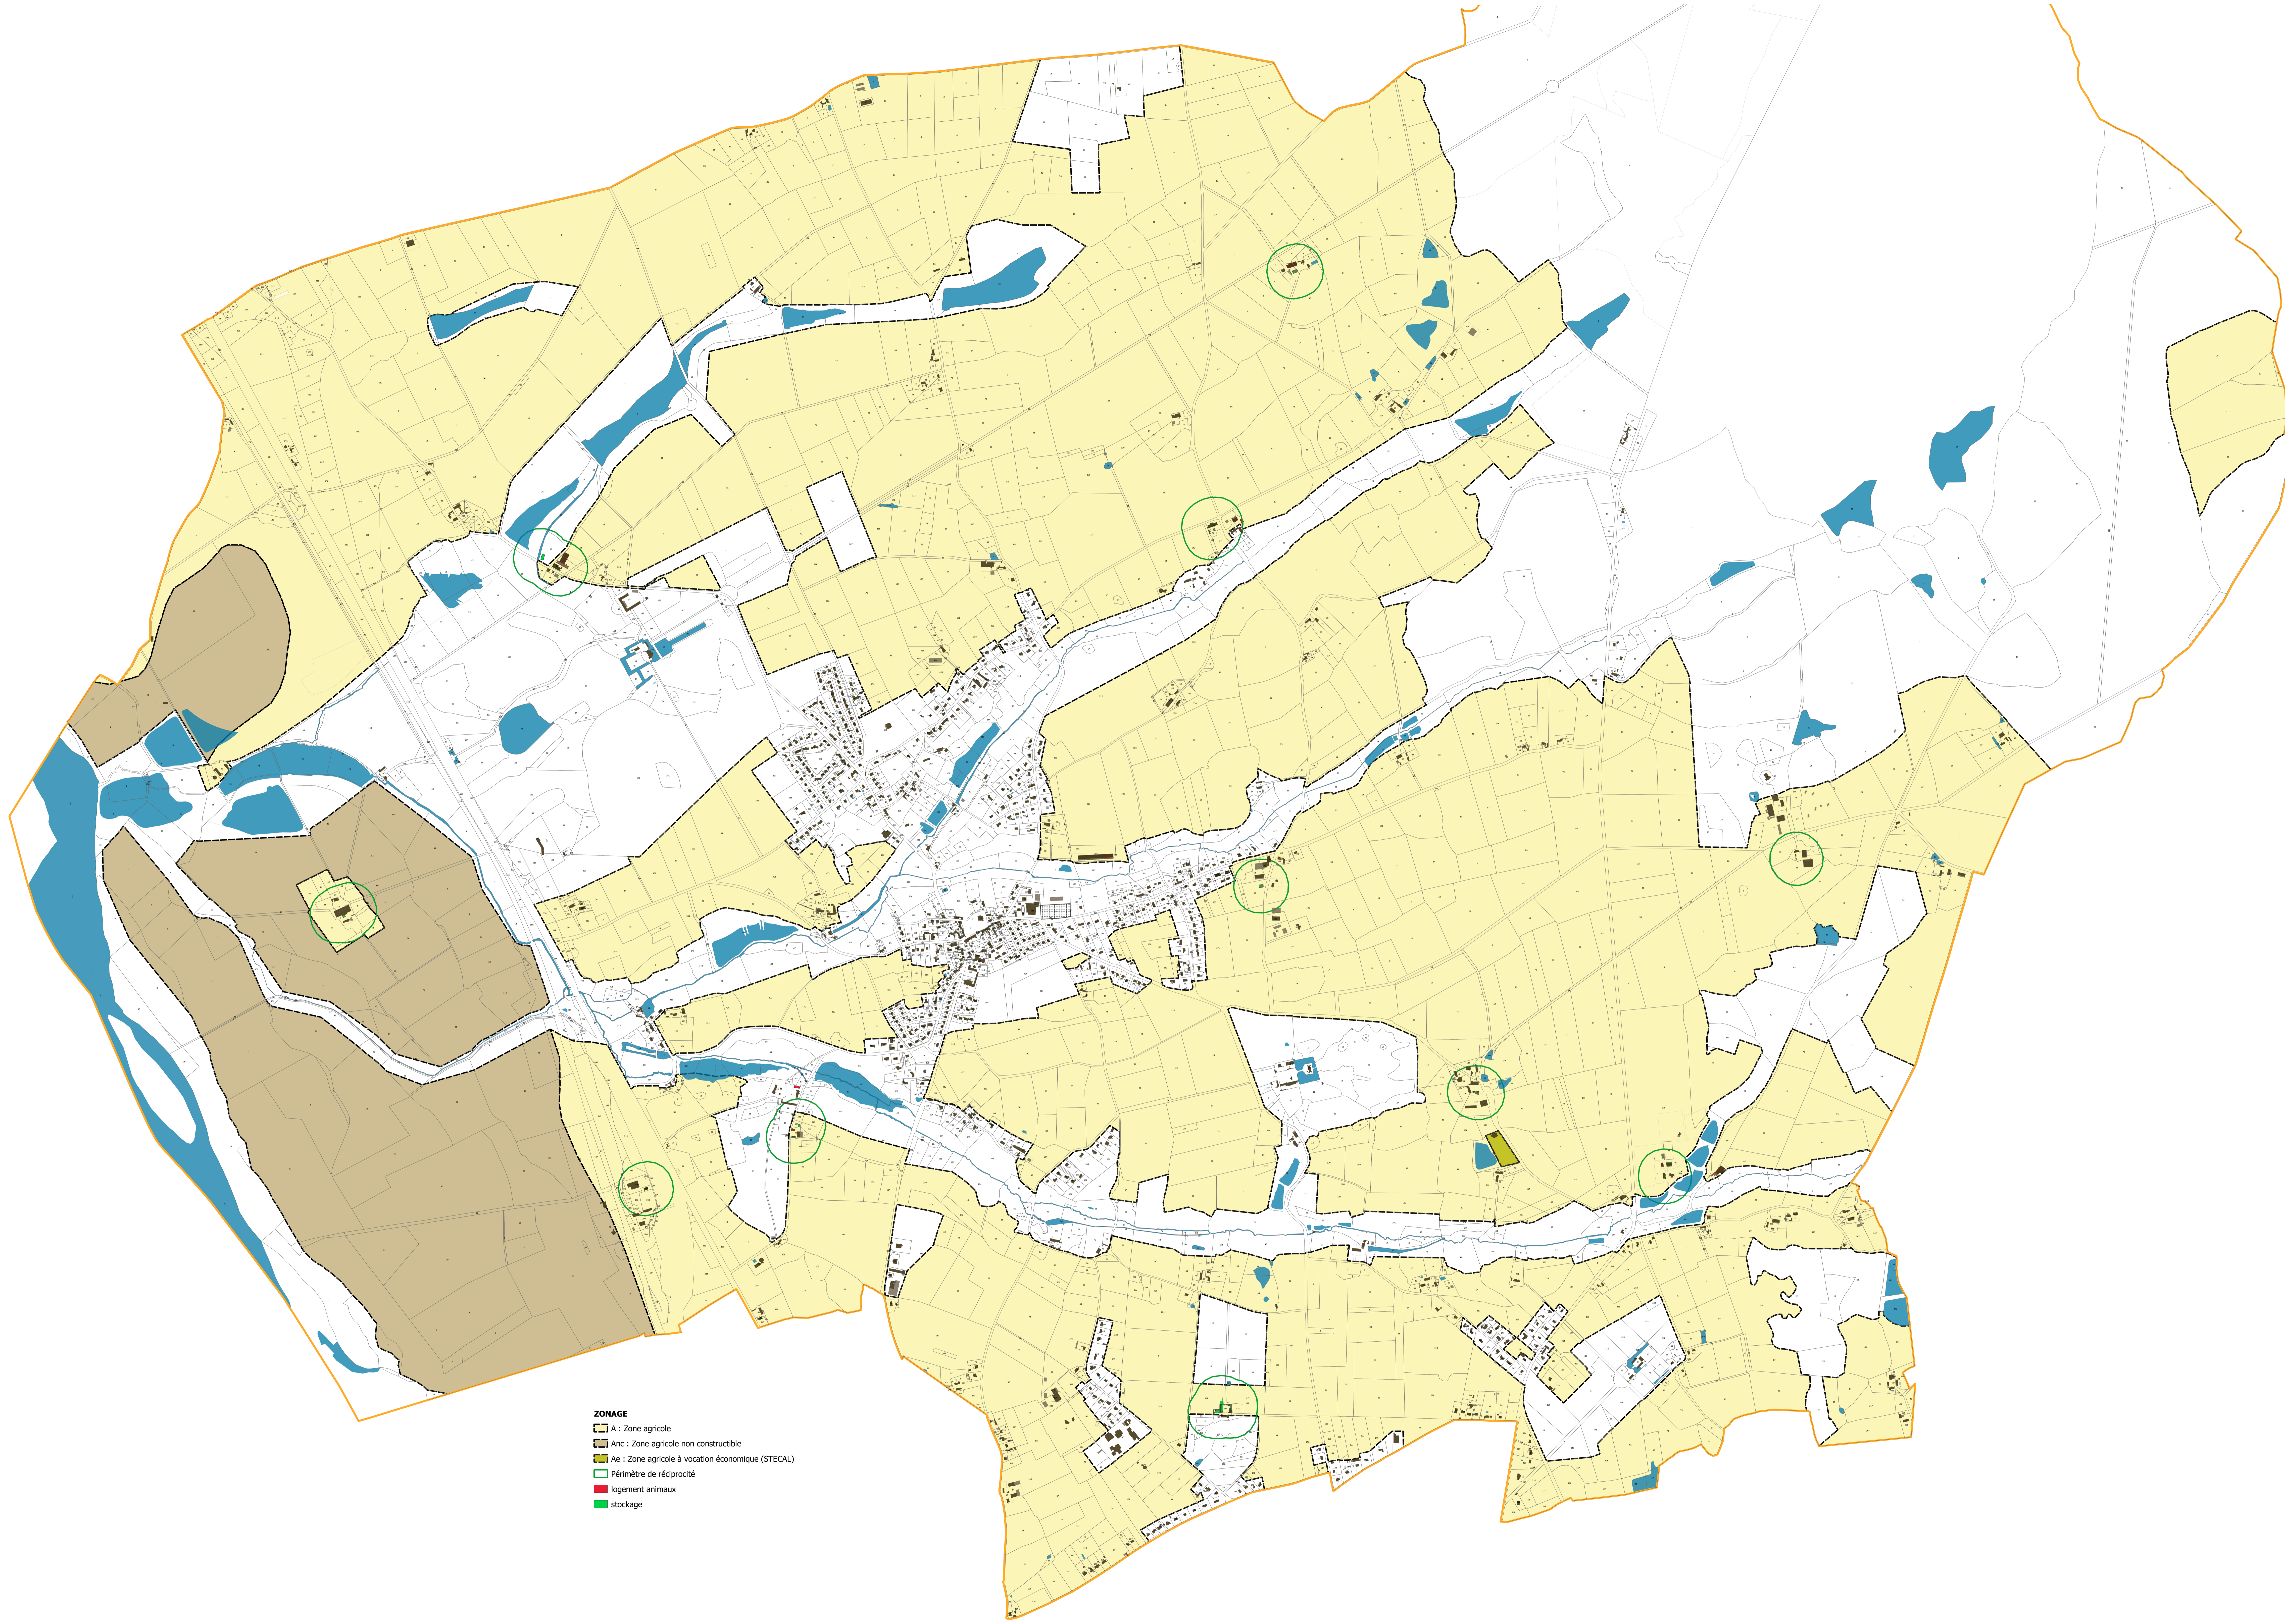

3.3 ZONAGE AGRICOLE (Commune)

1:7500

Arrêté par DCM en ...

Approuvé par DCM en ...

1. **ZONAGE**
2. A : Zone agricole
   - Anc : Zone agricole non constructible
   - Ae : Zone agricole à vocation économique (STECAL)
   - Périmètre de réciprocité
   - logement animaux
   - stockage